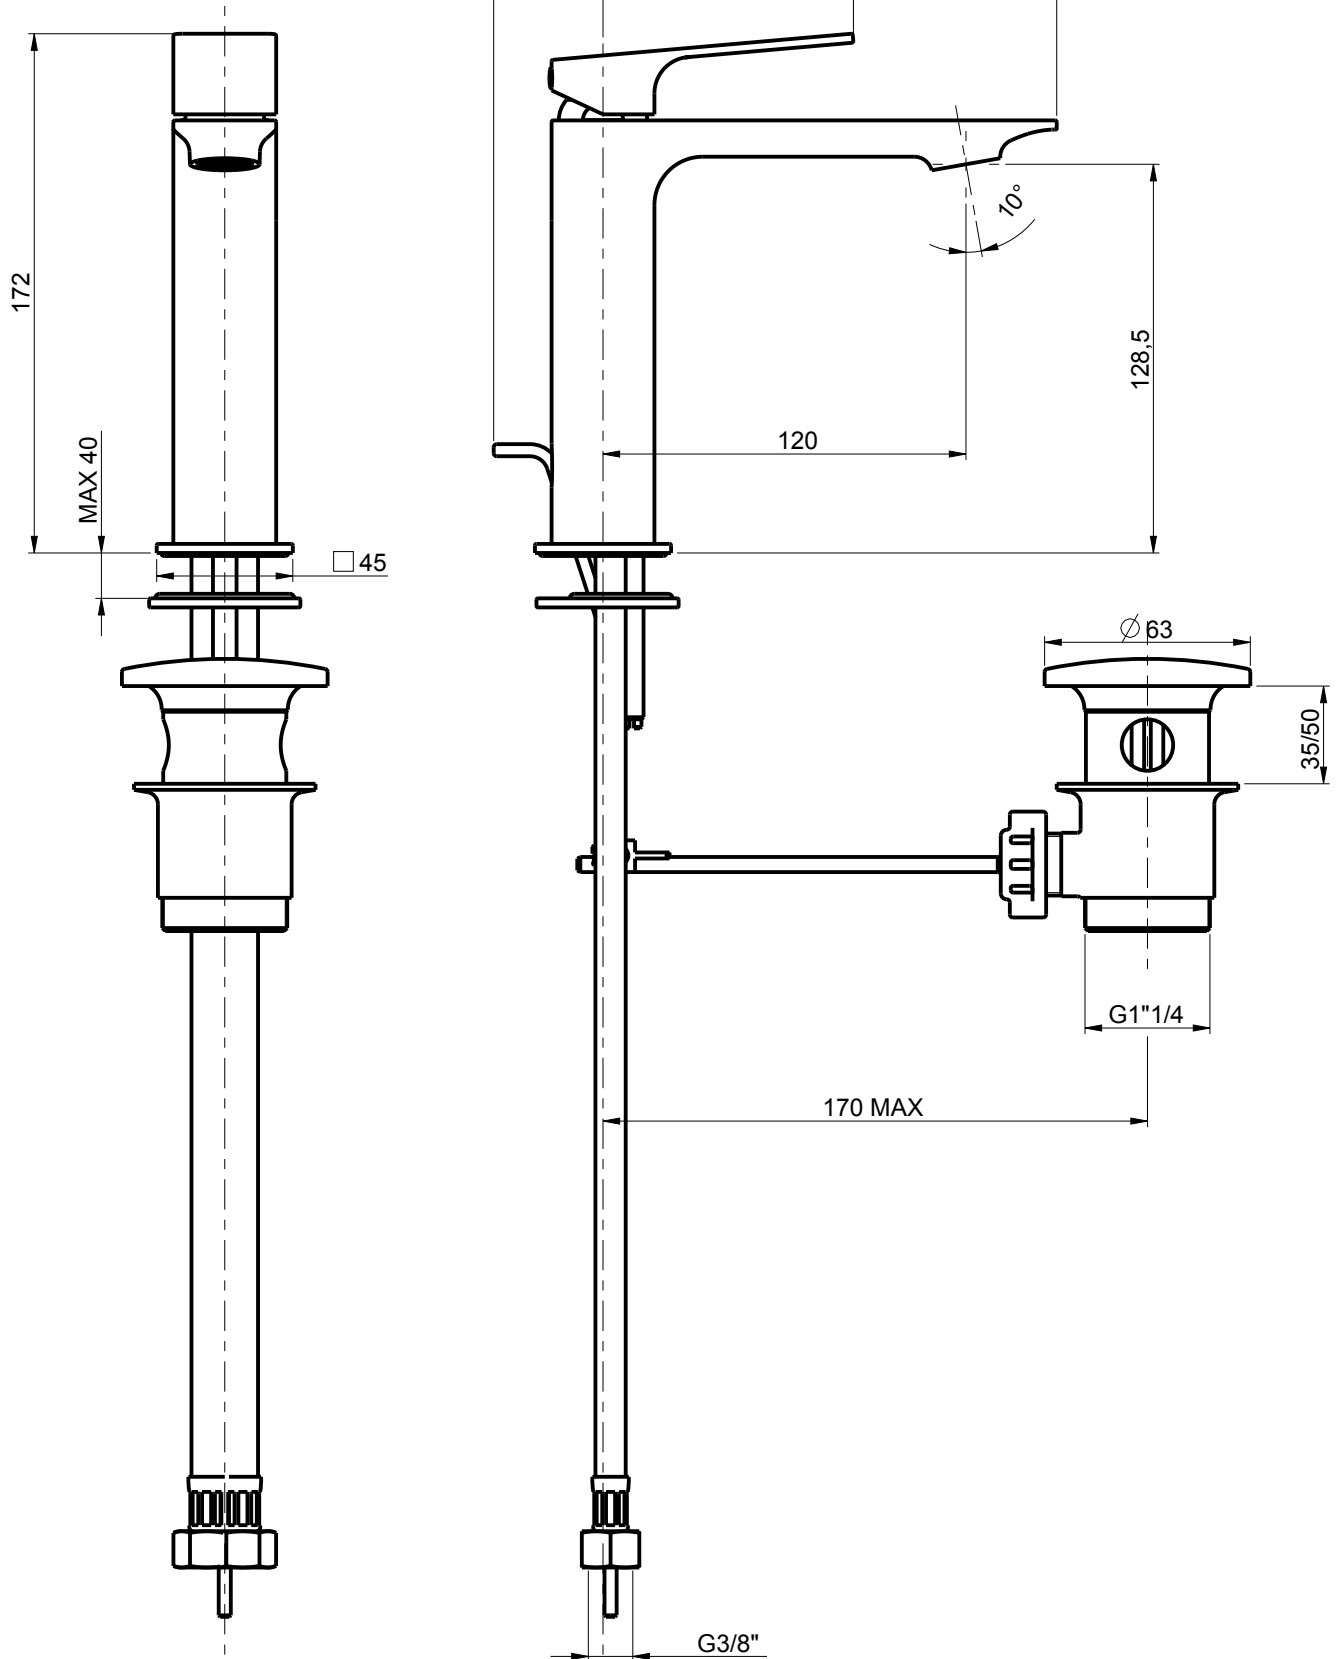

DIAMETRO FORO:
HOLE DIAMETER:

35 mm

RUBINETTERIE
F.lli Frattini

DESCRIZIONE: MONOC. LAVABO C/SCARICO

DESCRIPTION: SINGLE-LEVER WASHBASIN MIXER

ARTICOLO N°: 78054

REVISIONE: 0

DATA:

SCALA

1:1